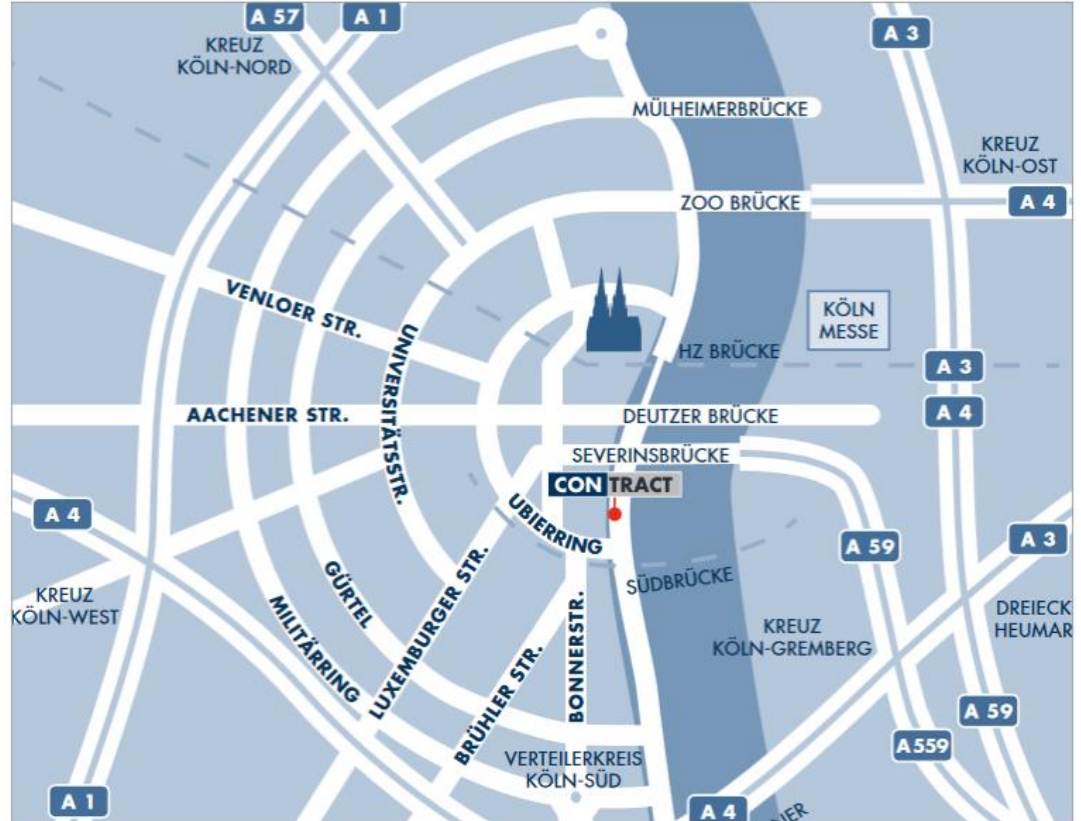

Anfahrt Köln/Detail mit dem PKW

ANFAHRT MIT DEM PKW:

Das Krankenhaus 1 liegt linksrheinisch, ca. 1,5 km südlich des Doms, im Rheinauhafen. Unsere Räumlichkeiten befinden sich in der 2. Etage des mittleren der drei Kranhäuser.

Nutzen Sie bei der Anfahrt mit dem PKW bitte die öffentliche Tiefgarage „Rheinauhafen“ (nahe am Bayenturm).

Bei Nutzung eines Navigationsgerätes wählen Sie bitte „Bayenstraße, Ecke Severinswall“ als Ziel, da die Straße „Im Zollhafen“ in zahlreichen Geräten noch nicht verzeichnet ist.

Eine oberirdische Zufahrt in das Hafengebiet ist nicht möglich.

Anfahrt Köln/Detail mit ÖPNV

ANFAHRT MIT ÖPNV VON KÖLN HBF

Bus Linie 133 (Richtung Zollstock Südfriedhof)

- Haltestelle: Breslauer Platz (Hintereingang Hauptbahnhof, Bussteig A vor dem Kreisverkehr)
- Zielhaltestelle: Rheinauhafen
- Fahrtdauer: 10 Minuten
- Fußweg zu Contract: ca. 3–4 Minuten

Bus Linie 132 (Richtung Meschenich/Frankenstraße)

- Haltestelle: Breslauer Platz (Hintereingang Hauptbahnhof, Bussteig A vor dem Kreisverkehr)
- Zielhaltestelle: Severinstraße
- Fahrtdauer: 8 Minuten
- Fußweg zu Contract: ca. 7 Minuten