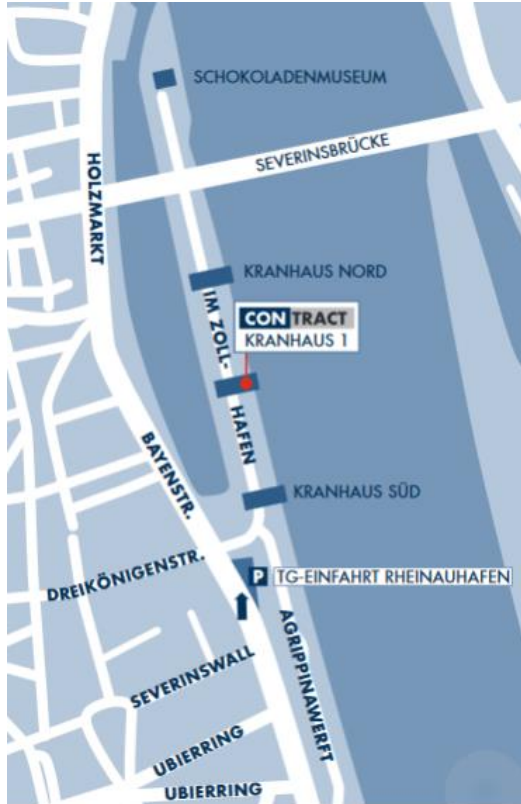

Anfahrt Köln/Detail mit dem PKW

ANFAHRT MIT DEM PKW:

Das Krankenhaus 1 liegt linksrheinisch, ca. 1,5 km südlich des Doms, im Rheinauhafen. Unsere Räumlichkeiten befinden sich in der 2. Etage des mittleren der drei Kranhäuser.

Nutzen Sie bei der Anfahrt mit dem PKW bitte die öffentliche Tiefgarage „Rheinauhafen“ (nahe am Bayenturm).

Bei Nutzung eines Navigationsgerätes wählen Sie bitte „Bayenstraße, Ecke Severinswall“ als Ziel, da die Straße „Im Zollhafen“ in zahlreichen Geräten noch nicht verzeichnet ist.

Biegen Sie nach der Einfahrt im Parkhaus nach ca. 50 m links ab (blauer Bereich, Kranhaus 1) und folgen Richtung Museum/Kranhäuser. Nach ca. 200 m ist linke Hand der Eingang zum Kranhaus 1.

Achtung! Viele Parkplätze sind reserviert. Freie Parkplätze finden sich hinter dem Eingang zum Kranhaus 1.

Eine oberirdische Zufahrt in das Hafengebiet ist nicht möglich.

Anfahrt Köln/Detail mit ÖPNV

ANFAHRT MIT ÖPNV VON KÖLN HBF

Bus Linie 133 (Richtung Zollstock Südfriedhof)

- Haltestelle: Breslauer Platz (Hintereingang Hauptbahnhof, Bussteig A vor dem Kreisverkehr)
- Zielhaltestelle: Rheinauhafen
- Fahrtdauer: 10 Minuten
- Fußweg zu Contract: ca. 3–4 Minuten